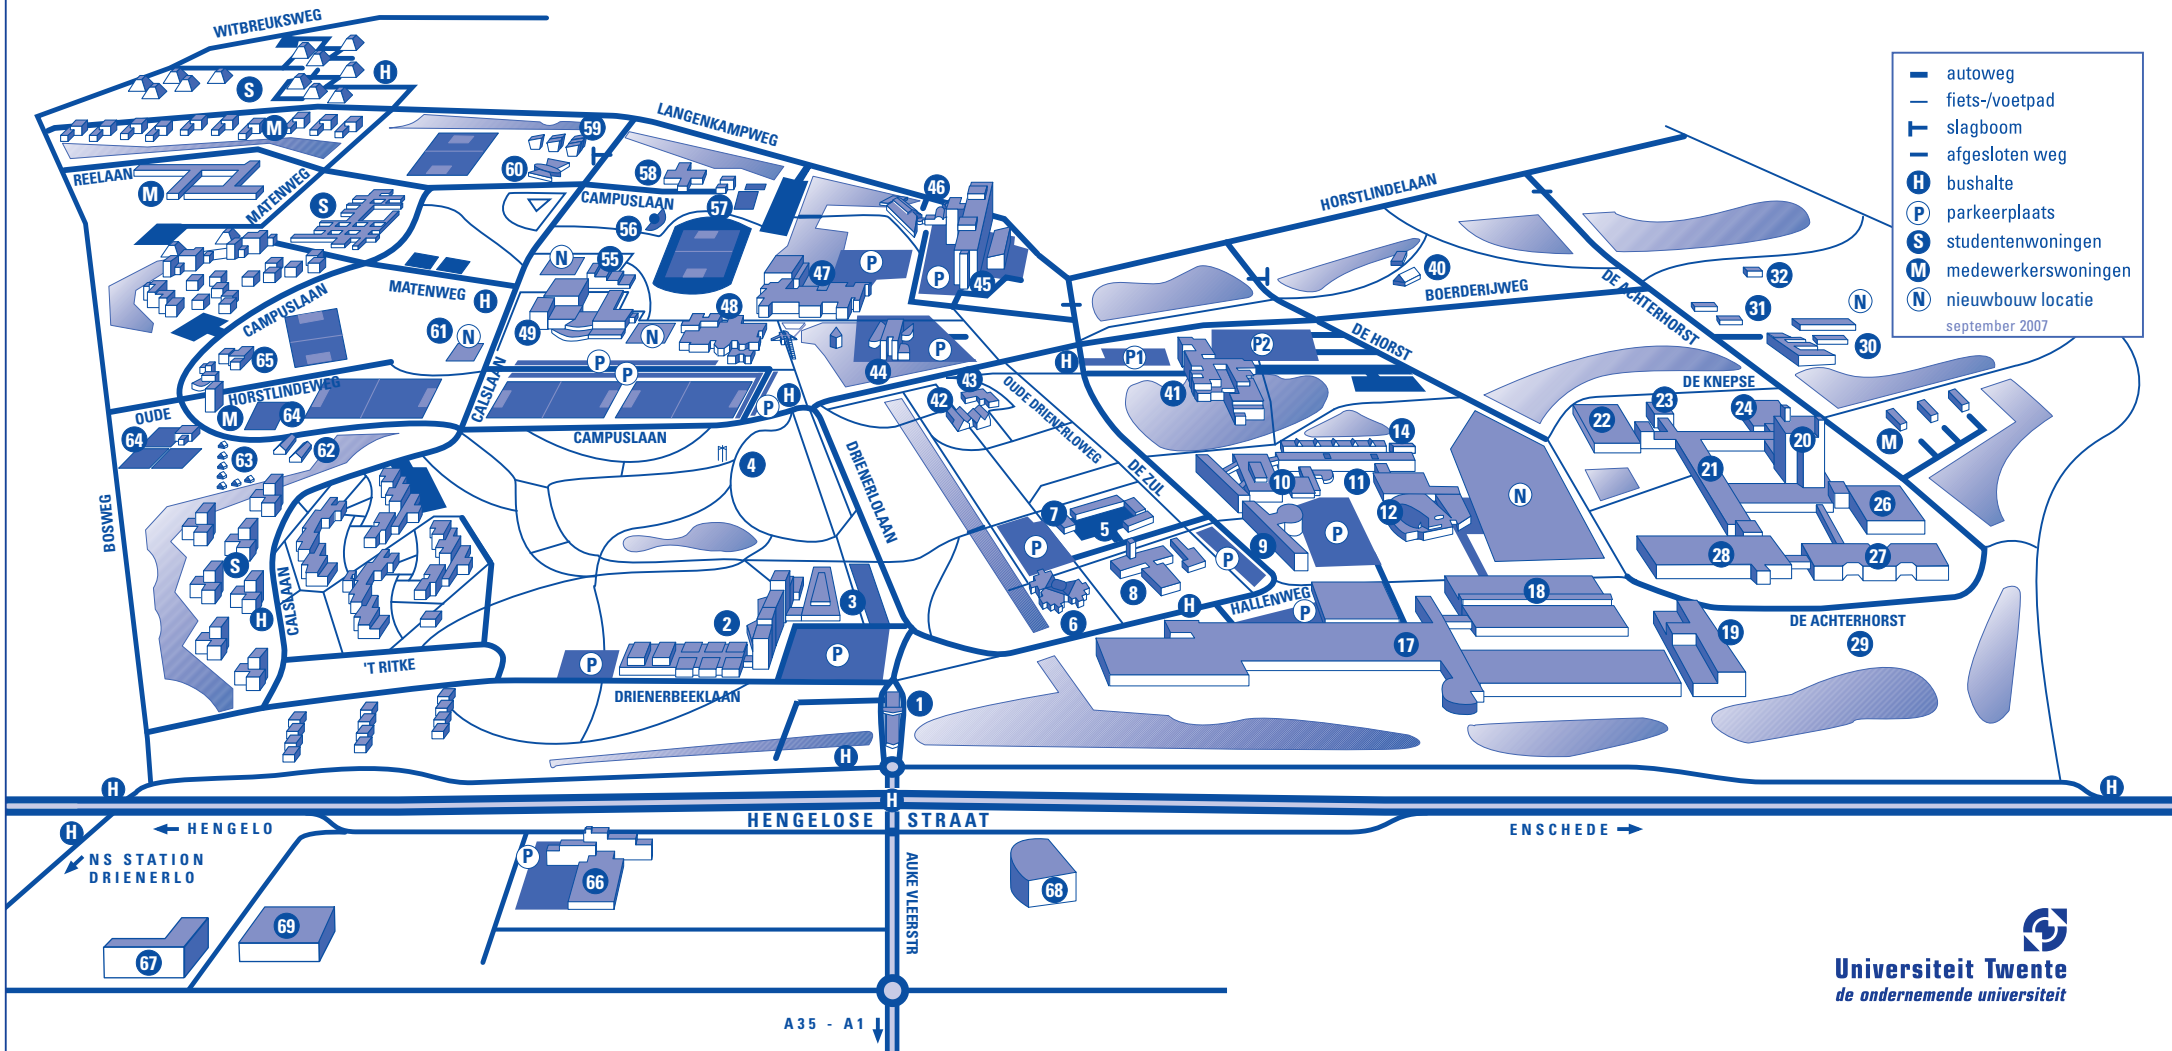

# PLATTEGROND UNIVERSITEIT TWENTE

- |               |               |                               |                          |                  |                     |
|---------------|---------------|-------------------------------|--------------------------|------------------|---------------------|
| 1 Charlie     | 10 Ravelijn   | 22 Westhorst                  | 31 windpark              | 46 cleanrooms    | 60 Vlinder          |
| 2 Spiegel     | 11 Zilverling | 23 Kleinhorst                 | 32 biomagnetisch centrum | 47 Vrijhof       | 62 Boerderij Bosch  |
| 3 Vleugel     | 12 Waaier     | 24 Noordhorst                 | 40 Erve Holzik           | 48 Bastille      | 63 blokhutten       |
| 4 carillon    | 14 Teehuis    | 26 Oosthorst                  | 41 Cubicus               | 49 Sportcentrum  | 64 tennispark       |
| 5 Garage      | 17 Langezijds | 27 Meander                    | 42 Faculty Club          | 55 winkelcentrum | 65 Logica           |
| 6 Paviljoen   | 18 ArtEZ      | 28 Zuidhorst                  | 43 Schuur                | 56 amfitheater   | 66 BTC              |
| 7 Seinhuis    | 19 Temp       | 29 pinetum                    | 44 Drienerburght         | 57 zwembad       | 67 Capitoel 15      |
| 8 hogedruklab | 20 Horsttoren | 30 centraal afvalstoffendepot | 45 Hogekamp              | 58 Sleutel       | 68 KPMG-gebouw      |
| 9 Citadel     | 21 Horstring  |                               |                          | 59 Mondriaan     | 69 Institutenweg 25 |